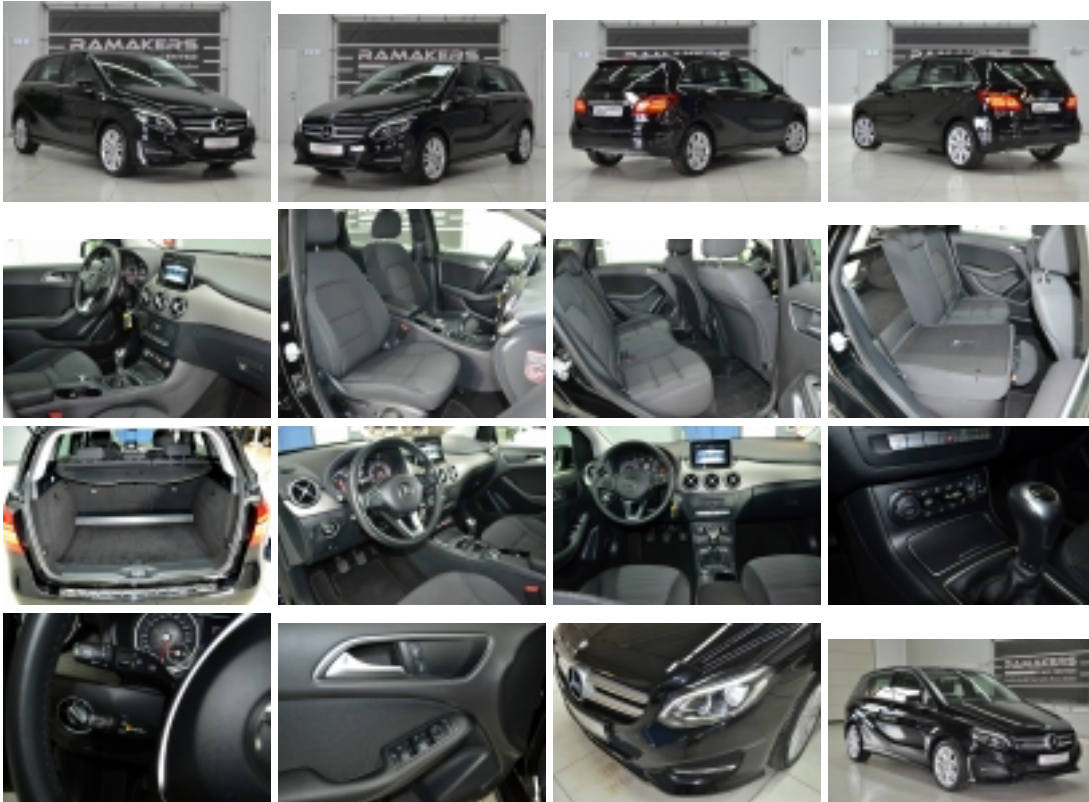

Ramakers Car Center

Rijksweg 546, 3630 Maasmechelen, info@ramakerscarcenter.be, +32 (0)89 76 47 14

Mercedes-Benz B 180 d Urban look - LED Cruisecontrole Navi PTS

Merk	Mercedes-Benz
Model	B 180
Bouwjaar	08/2015
Km-stand	14.000 km
Transmissie	Handgeschakeld
Brandstof	Diesel
Vermogen (KW)	80 kW
Vermogen (PK)	109 PK
CO2	107 g/km
Kleur	Metaalkleur Kosmoszwart
BTW	BTW Aftrekbaar

Comfort & Interieur

Cruise control, Automatische klimaatregeling, Elektrisch inklapbare buitenspiegels, Elektrisch verstelbare buitenspiegels, Verwarmbare buitenspiegels, Centrale deurvergrendeling met afstandsbediening, Elektrisch ramen voor + achter, In hoogte verstelbare stoelen, Stoelverwarming, Lendensteun verstelbaar, Lederen stuurwiel, Neerklapbare achterbank, Armsteun voor, Lichtsensor, Regensensor, Make-up spiegels, Start/Stop Systeem, Verstelbaar stuurwiel, Stuurbekrachtiging, Getint- en warmtewerend glas

Infotainment & Telefontie

Bluetooth, Boordcomputer, Handsfree, MP3, Multifunctioneel stuur, Navigatiesysteem, Radio/CD-speler, Spraakbesturing, USB

Verlichting

LED Achterlichten, LED Dagrijverlichting, LED Koplampen

Exterieur

Lichtmetalen velgen, Ruitenwischer Achter

Overig

Niet-Rokersauto, Onderhoudshistorie Aanwezig, Partikelfilter

Prijs: € 18.450,-

Bekijk dit object op Ramakers Car Center [via deze link](#)