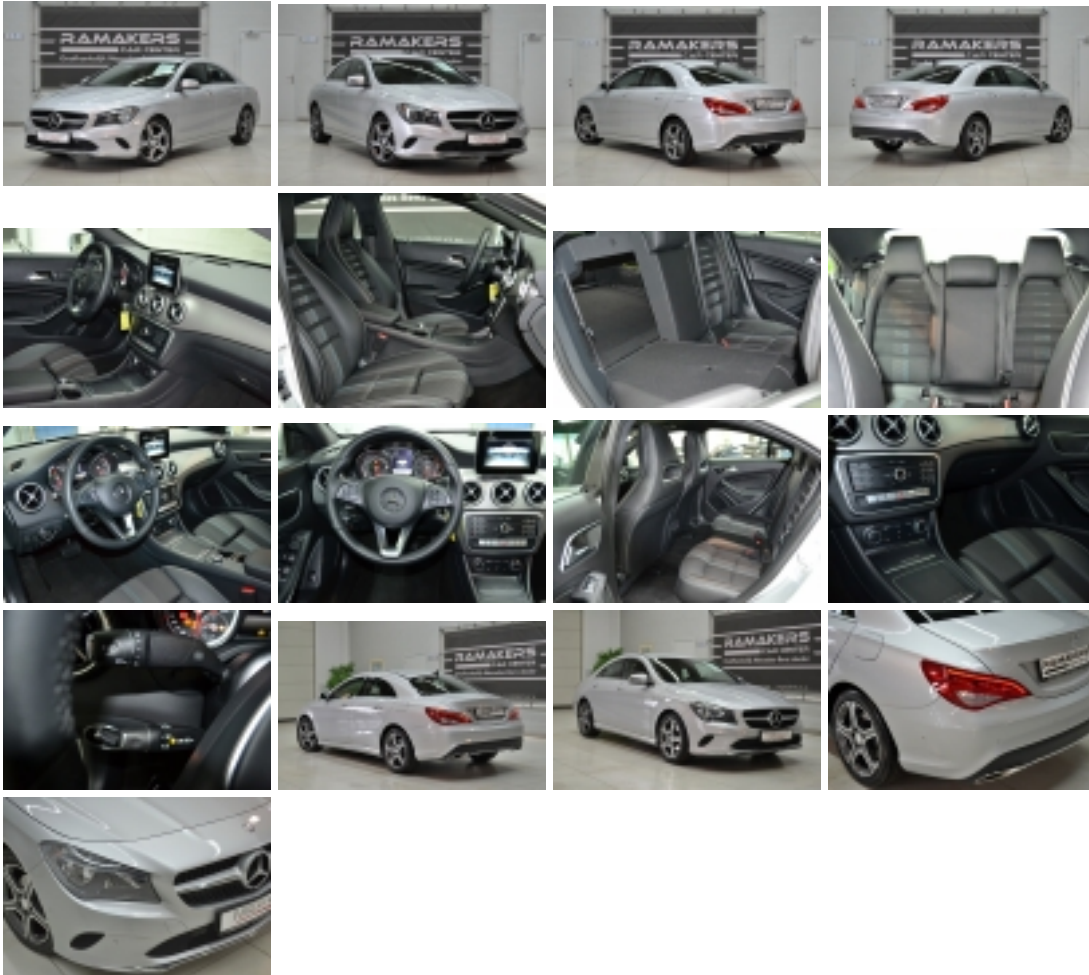

Bekijk dit object op Ramakers Car Center [via deze link](#)