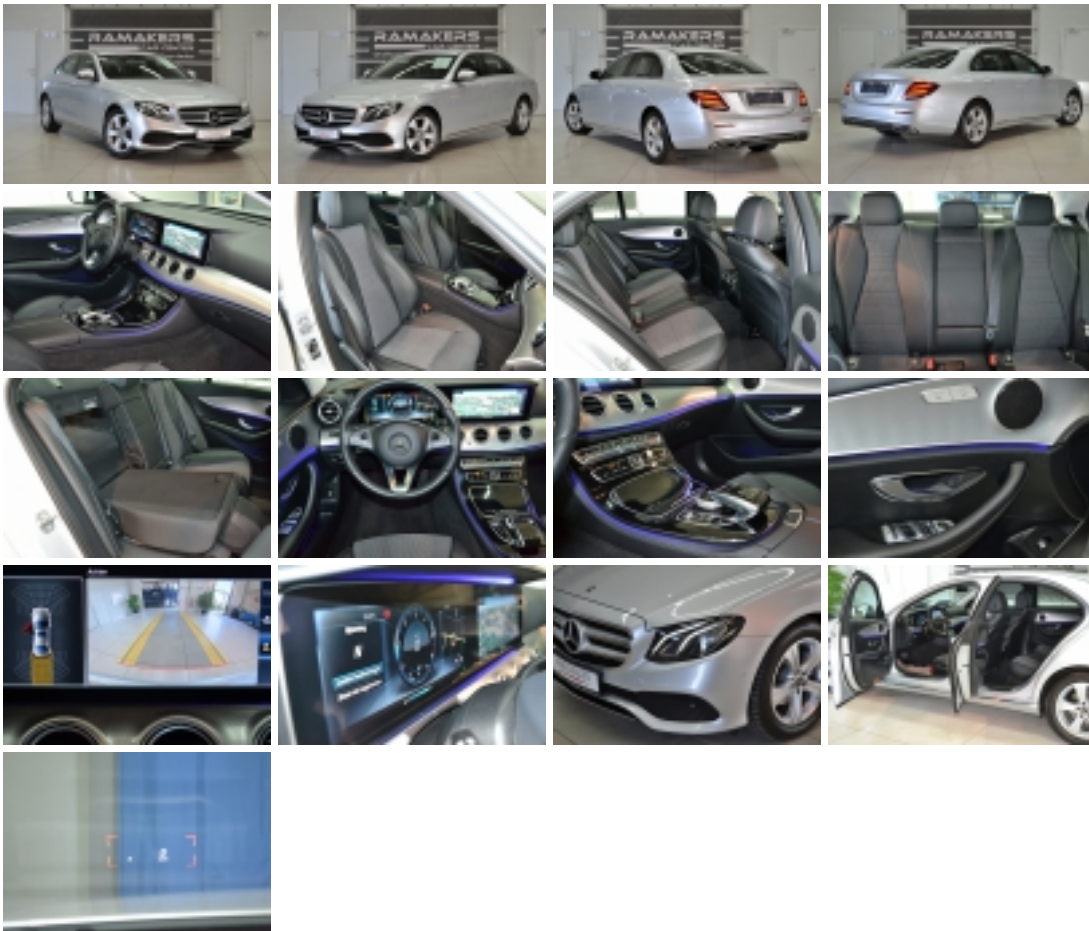

Ramakers Car Center

Rijksweg 546, 3630 Maasmechelen, info@ramakerscarcenter.be, +32 (0)89 76 47 14

Mercedes-Benz E 200 d WIDESCREE COCKPIT / COMAND / HUD / CAMERA / LED

Merk	Mercedes-Benz
Model	E 200
Bouwjaar	06/2017
Km-stand	41.000 km
Transmissie	Automatisch
Brandstof	Diesel
Vermogen (KW)	110 kW
Vermogen (PK)	150 PK
CO2	102 g/km
Kleur	Metaalkleur Iridiumzilver
BTW	BTW Aftrekbaar

Comfort & Interieur

Cruise control, Automatische klimaatregeling, Elektrisch inklapbare buitenspiegels, Elektrisch verstelbare buitenspiegels, Verwarmbare buitenspiegels, Centrale deurvergrendeling met afstandsbediening, Elektrisch ramen voor + achter, In hoogte verstelbare stoelen, Stoelverwarming, Lendensteun verstelbaar, Lederen stuurwiel, Neerklapbare achterbank, Armsteun voor, Head-Up Display, Lichtsensor, Regensensor, Make-up spiegels, Schakelmogelijkheid aan stuurwiel, Shift paddles, Start/Stop Systeem, Verstelbaar stuurwiel, Stuurbekrachtiging, Getint- en warmtewerend glas

Infotainment & Telefonie

Bluetooth, Boordcomputer, Handsfree, Harde Schijf, MP3, Multifunctioneel stuur, Navigatiesysteem, Radio/CD-speler, Spraakbesturing, USB

Verlichting

LED Achterlichten, LED Dagrijverlichting, LED Koplampen

Exterieur

Lichtmetalen velgen

Overig

Niet-Rokersauto, Onderhoudshistorie Aanwezig, Partikelfilter

Prijs: € 34.390,-

Bekijk dit object op Ramakers Car Center [via deze link](#)