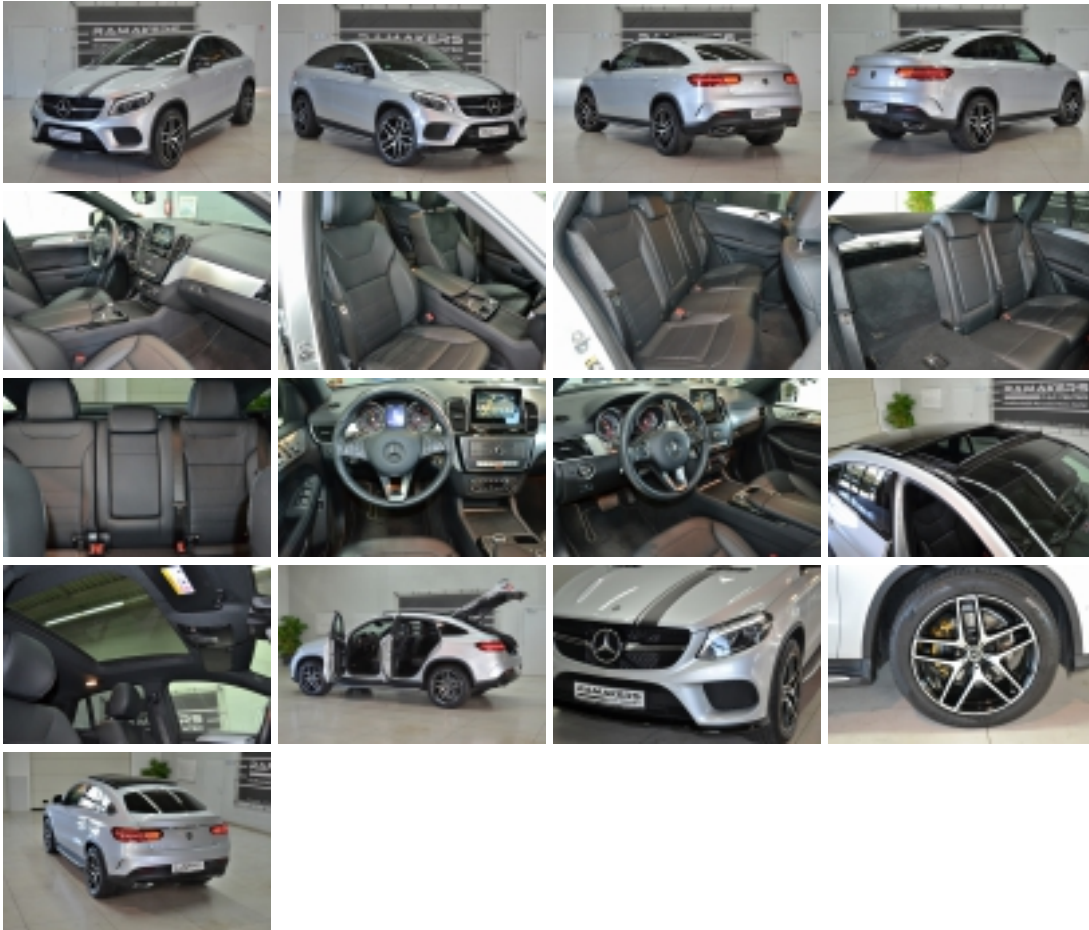

Comfort & Interieur

Cruise control, Automatische klimaatregeling, Elektrisch verstelbare buitenspiegels, Verwarmbare buitenspiegels, Centrale deurvergrendeling met afstandsbediening, Elektrisch ramen voor + achter, Elektrisch bedienbare achterklep, Elektrisch verstelbare stoelen, In hoogte verstelbare stoelen, Stoelverwarming, Lendensteun verstelbaar, Lederen bekleding, Lederen stuurwiel, Neerklapbare achterbank, Armsteun voor, Lichtsensor, Regensensor, Make-up spiegels, Panoramisch dak, Schuifdak, Schakelmogelijkheid aan stuurwiel, Shift paddles, Sportstand, Start/Stop Systeem, Verstelbaar stuurwiel, Stuurbekrachtiging, Getint- en warmtewerend glas

Infotainment & Telefontie

Bluetooth, Boordcomputer, Handsfree, MP3, Multifunctioneel stuur, Navigatiesysteem, Radio, Spraakbesturing, USB

Verlichting

Adaptive lights, Bochtenverlichting, Grootlichtassistent, LED Achterlichten, LED Dagrijverlichting, LED Koplampen

Exterieur

Achter Spoiler, Lichtmetalen velgen, Sportpakket

Overig

Niet-Rokersauto, Onderhoudshistorie Aanwezig, Partikelfilter, Vierwielaandrijving (4x4)

Prijs: € 66.450,-

Bekijk dit object op Ramakers Car Center [via deze link](#)