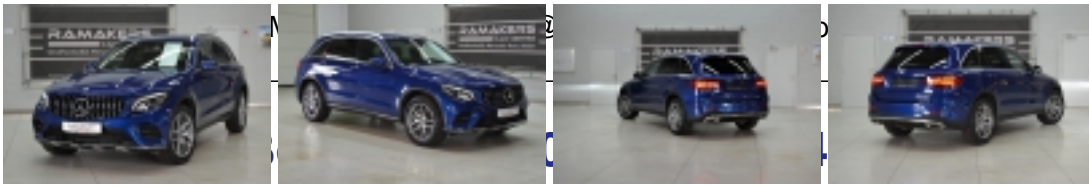

Ramakers Car Center

Mercedes-Benz
GLC 250
10/2018
16.000 km
Automatisch
Benzine
155 kW
211 PK
174 g/km
Metaalkleur Blijjantblauw
BTW Aftrekbaar

Bekijk dit object op Ramakers Car Center [via deze link](#)

Comfort & Interieur

Cruise control, Automatische klimaatregeling, Elektrisch inklapbare buitenspiegels, Elektrisch verstelbare buitenspiegels, Verwarmbare buitenspiegels, Centrale deurvergrendeling met afstandsbediening, Elektrisch ramen voor + achter, Elektrisch bedienbare achterklep, In hoogte verstelbare stoelen, Stoelverwarming, Stoelen achter verwarmbaar, Sportstoelen, Lendensteun verstelbaar, Lederen stuurwiel, Neerklapbare achterbank, Armsteun voor, Lichtsensor, Regensensor, Make-up spiegels, Schakelmogelijkheid aan stuurwiel, Shift paddles, Sportstand, Sportstuur, Start/Stop Systeem, Verstelbaar stuurwiel, Stuurbekrachtiging, Getint- en warmtewerend glas