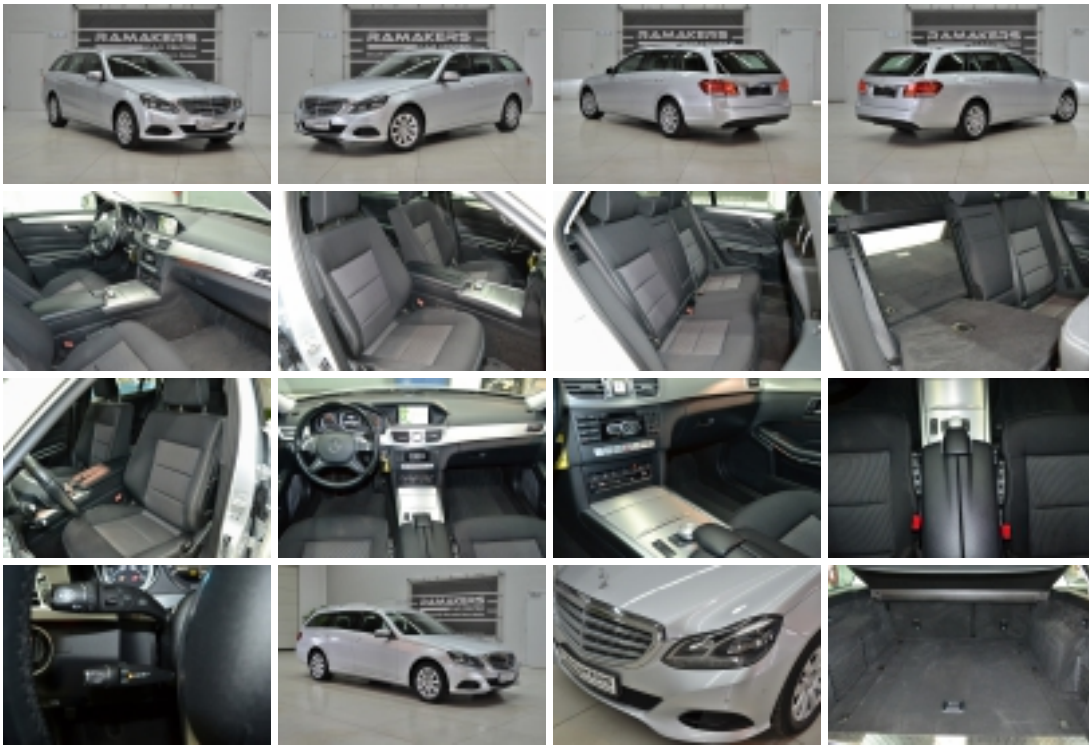

Ramakers Car Center

Rijksweg 546, 3630 Maasmechelen, info@ramakerscarcenter.be, +32 (0)89 76 47 14

Mercedes-Benz E 220 CDI AUTOMAAT | FACELIFT COMAND PTS LED Easy-Pack

Merk	Mercedes-Benz
Model	E 220
Bouwjaar	02/2014
Km-stand	174.999 km
Transmissie	Automatisch
Brandstof	Diesel
Vermogen (KW)	125 kW
Vermogen (PK)	170 PK
CO2	133 g/km
Kleur	Metaalkleur Iridiumzilver
BTW	Margeregeling, BTW niet aftrekbaar

Comfort & Interieur

Cruise control, Automatische klimaatregeling, Elektrisch verstelbare buitenspiegels, Verwarmbare buitenspiegels, Centrale deurvergrendeling met afstandsbediening, Elektrisch ramen voor + achter, Elektrisch bedienbare achterklep, In hoogte verstelbare stoelen, Lendensteun verstelbaar, Lederen stuurwiel, Neerklapbare achterbank, Armsteun voor, Lichtsensor, Regensensor, Make-up spiegels, Schakelmogelijkheid aan stuurwiel, Shift paddles, Sportstand, Start/Stop Systeem, Verstelbaar stuurwiel, Stuurbekrachtiging, Getint- en warmtewerend glas

Infotainment & Telefontie

Bluetooth, Boordcomputer, Handsfree, Harde Schijf, MP3, Multifunctioneel stuur, Navigatiesysteem, Radio, Spraakbesturing, USB, CD-speler

Verlichting

LED Achterlichten, LED Dagrijverlichting, LED Koplampen

Exterieur

Dakrailing, Lichtmetalen velgen, Ruitenwisser Achter

Overig

Niet-Rokersauto, Onderhoudshistorie Aanwezig, Partikelfilter

Prijs: € 14.490,-

Bekijk dit object op Ramakers Car Center [via deze link](#)