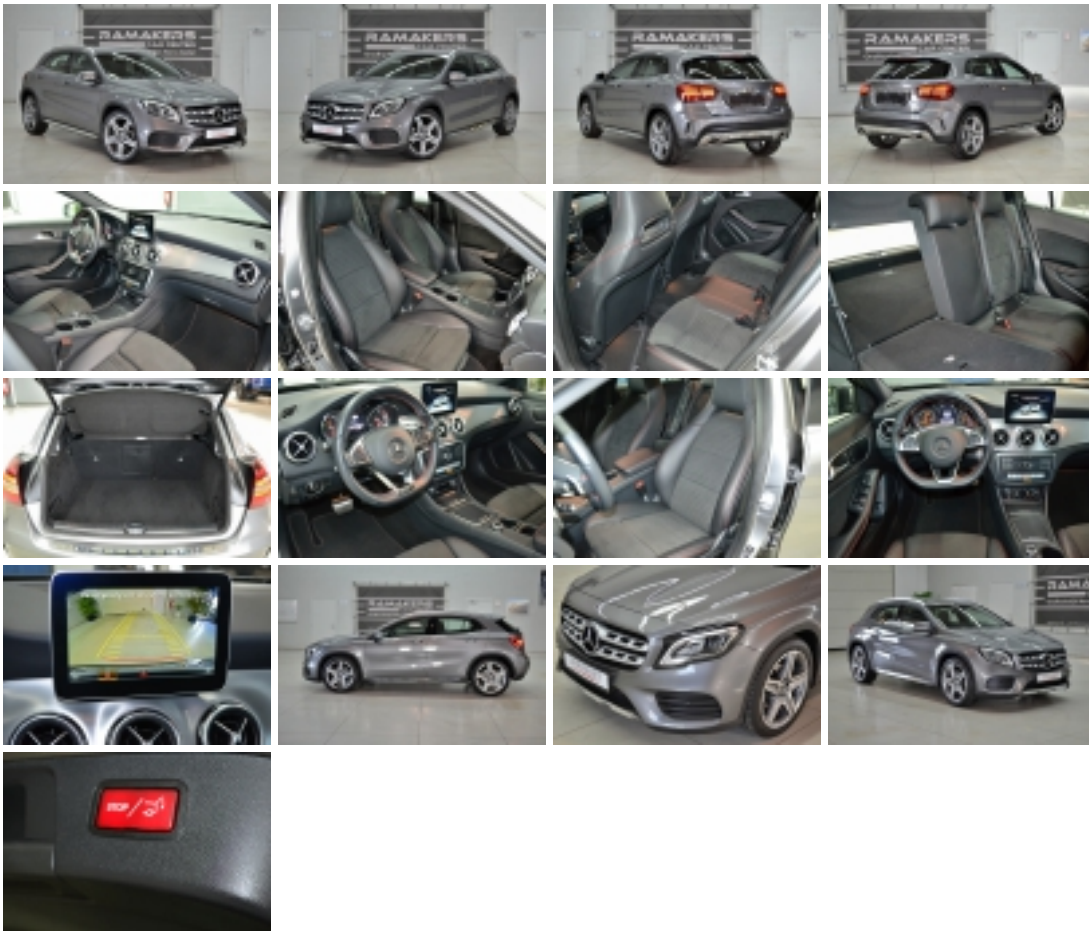

Comfort & Interieur

Cruise control, Automatische klimaatregeling, Elektrisch inklapbare buitenspiegels, Elektrisch verstelbare buitenspiegels, Verwarmbare buitenspiegels, Centrale deurvergrendeling met afstandsbediening, Elektrisch ramen voor + achter, Elektrisch bedienbare achterklep, In hoogte verstelbare stoelen, Sportstoelen, Lederen stuurwiel, Neerklapbare achterbank, Armsteun voor, Lichtsensor, Regensensor, Make-up spiegels, Schakelmogelijkheid aan stuurwiel, Shift paddles, Sportstand, Sportstuur, Start/Stop Systeem, Verstelbaar stuurwiel, Stuurbekrachtiging, Getint- en warmtewerend glas

Veiligheid

ABS, Achteruitrijcamera, Airbag bestuurder, Airbag passagier, Airbags knie, Zij-airbags, ASR, Automatische anti-verblindingspiegel, Automatische Tractie Controle, Bandenspanningscontrole system, Buitentemperatuurmeter, ESP, Gordijn Airbags, Hill Hold Assist, Isofix (Kinderstoel bevestiging), Noodrem assistent, Startonderbreker, Noodoproepsysteem, Vermoeidheidsdetectie

Infotainment & Telefontie

Bluetooth, Boordcomputer, Handsfree, MP3, Multifunctioneel stuur, Navigatiesysteem, Radio, Spraakbesturing, USB, CD-speler

Verlichting

Grootlichtassistent, LED Achterlichten, LED Dagrijverlichting, LED Koplampen

Exterieur

Dakrailing, Ruitenwisser Achter, Sportpakket, Lichtmetalen velgen 19"

Overig

Niet-Rokersauto, Onderhoudshistorie Aanwezig, Partikelfilter

Prijs: € 28.450,-

Bekijk dit object op Ramakers Car Center [via deze link](#)