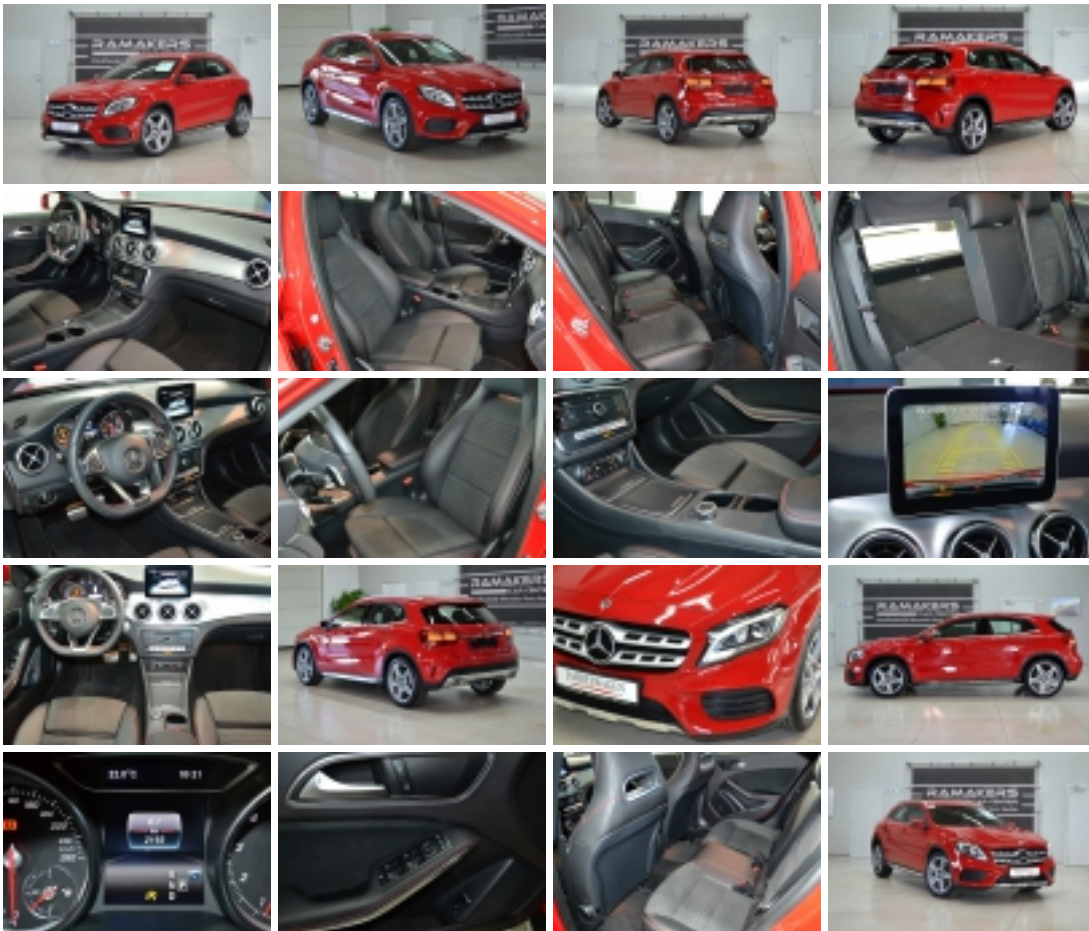

Ramakers Car Center

Rijksweg 546, 3630 Maasmechelen, info@ramakerscarcenter.be, +32 (0)89 76 47 14

Mercedes-Benz GLA 180 Benz. AUTOMAAT | AMG Line Camera EASY-PACK LED Nav

Merk	Mercedes-Benz
Model	GLA 180
Bouwjaar	06/2019
Km-stand	2.000 km
Transmissie	Automatisch
Brandstof	Benzine
Vermogen (KW)	90 kW
Vermogen (PK)	122 PK
CO2	146 g/km
Kleur	Jupiterrood
BTW	BTW Aftrekbaar

Comfort & Interieur

Cruise control, Automatische klimaatregeling, Elektrisch inklapbare buitenspiegels, Elektrisch verstelbare buitenspiegels, Verwarmbare buitenspiegels, Centrale deurvergrendeling met afstandsbediening, Elektrisch ramen voor + achter, In hoogte verstelbare stoelen, Sportstoelen, Lederen stuurwiel, Neerklapbare achterbank, Armsteun voor, Lichtsensor, Regensensor, Make-up spiegels, Schakelmogelijkheid aan stuurwiel, Shift paddles, Sportstand, Sportstuur, Start/Stop Systeem, Verstelbaar stuurwiel, Stuurbekrachtiging, Getint- en warmtewerend glas

Infotainment & Telefontie

Bluetooth, Boordcomputer, Handsfree, MP3, Multifunctioneel stuur, Navigatiesysteem, Radio, Spraakbesturing, USB, CD-speler

Verlichting

Grootlichtassistent, LED Achterlichten, LED Dagrijverlichting, LED Koplampen

Exterieur

Dakrailing, Ruitenwisser Achter, Lichtmetalen velgen 19"

Overig

Niet-Rokersauto, Onderhoudshistorie Aanwezig, Partikelfilter

Prijs: € 28.850,-

Bekijk dit object op Ramakers Car Center [via deze link](#)