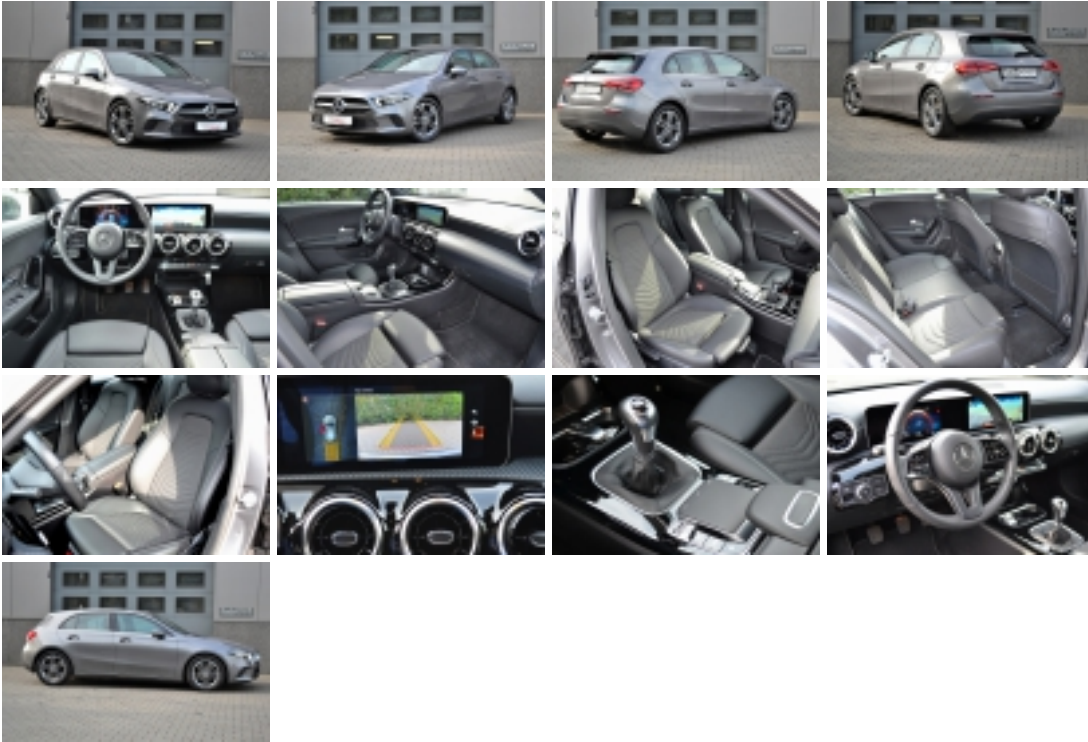

Bekijk dit object op Ramakers Car Center [via deze link](#)