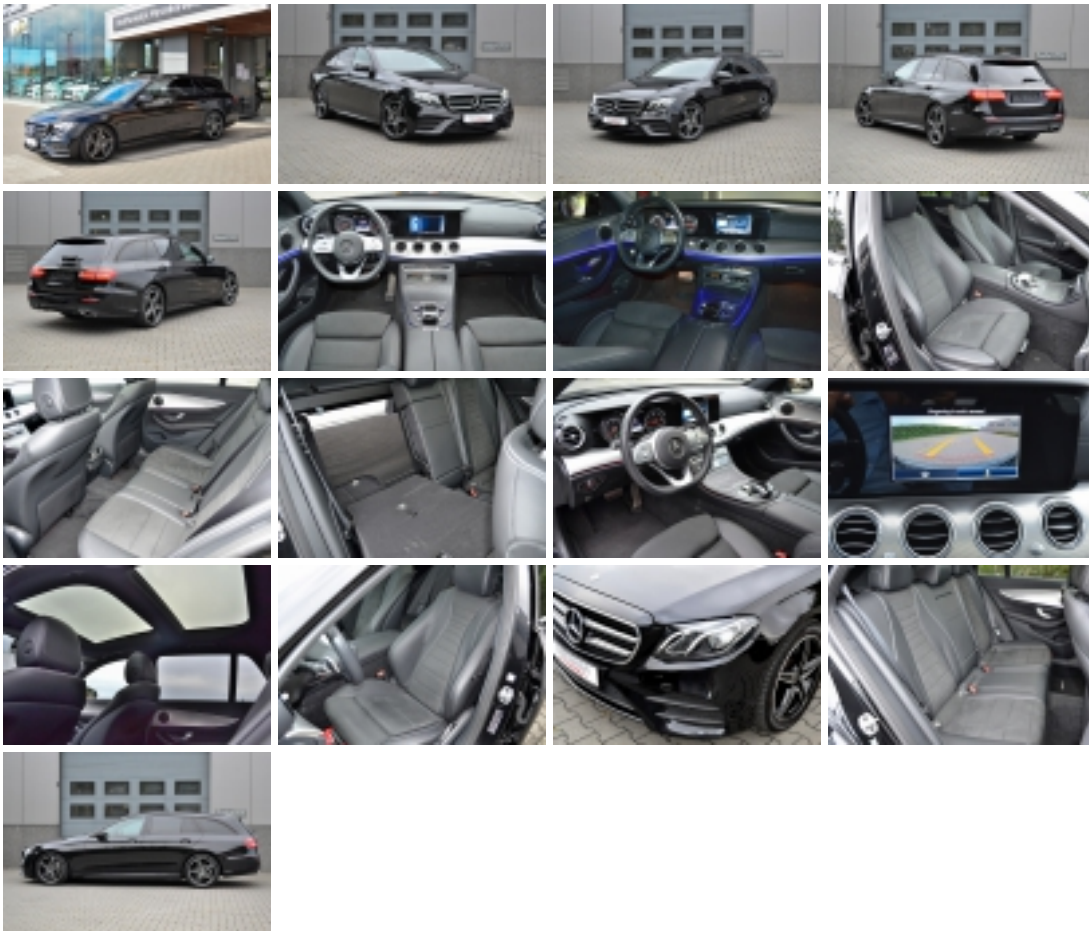

Ramakers Car Center

Rijksweg 546, 3630 Maasmechelen, info@ramakerscarcenter.be, +32 (0)89 76 47 14

Mercedes-Benz E 200 d AMG Line Night PANORAMA Camera DAB Sfeerlicht

Merk	Mercedes-Benz
Model	E 200
Bouwjaar	03/2019
Km-stand	33.000 km
Transmissie	Automatisch
Brandstof	Diesel
Vermogen (KW)	110 kW
Vermogen (PK)	150 PK
CO2	131 g/km
Kleur	Metaalkleur Obsidiaanzwart
BTW	BTW Aftrekbaar

Comfort & Interieur

Cruise control, Automatische klimaatregeling, Elektrisch verstelbare buitenspiegels, Verwarmbare buitenspiegels, Centrale deurvergrendeling met afstandsbediening, Elektrisch ramen voor + achter, Elektrisch bedienbare achterklep, In hoogte verstelbare stoelen, Sportstoelen, Lendensteun verstelbaar, Lederen stuurwiel, Neerklapbare achterbank, Armsteun voor, Lichtsensor, Regensensor, Make-up spiegels, Panoramisch dak, Schuifdak, Schakelmogelijkheid aan stuurwiel, Shift paddles, Sportstand, Sportstuur, Start/Stop Systeem, Verstelbaar stuurwiel, Stuurbechrachting, Getint- en warmtewerend glas

Infotainment & Telefontie

Bluetooth, Boordcomputer, Digitale radio-ontvangst DAB/DAB+, Handsfree, MP3, Multifunctioneel stuur, Navigatiesysteem, Radio, Spraakbesturing, USB

Verlichting

LED Achterlichten, LED Dagrijverlichting, LED Koplampen

Exterieur

Dakrailing, Ruitenwisser Achter, Sportpakket, Lichtmetalen velgen 18"

Overig

Niet-Rokersauto, Onderhoudshistorie Aanwezig, Partikelfilter

Prijs: € 38.490,-

Bekijk dit object op Ramakers Car Center [via deze link](#)