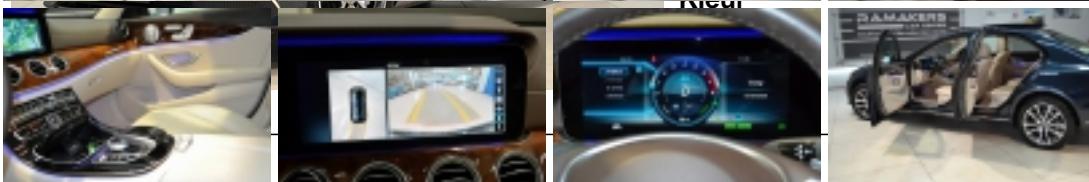

Ramakers Car Center

Rijksweg 546, 3630 Maasmechelen, info@ramakerscarcenter.be, +32 (0)89 76 47 14

eder FULL

Mercedes-Benz
E 350
03/2018
65.520 km
Automatisch
Elektrisch/Benzine
155 kW
211 PK
49 g/km
Metaalkleur Kallaietgroen
BTW Aftrekbaar

[Bekijk dit object op Ramakers Car Center via deze link](#)

Veiligheid

ABS, Achteruitrijcamera, Airbag bestuurder, Airbag passagier, Airbags knie, Zij-airbags, Alarmsysteem, ASR, Automatische anti-verblindingspiegel, Automatische Tractie Controle, Bandenspanningscontrole system, Buitentemperatuurmeter, Dode hoek waarschuwing, ESP, Gordijn Airbags, Hill Hold Assist, Isofix (Kinderstoel bevestiging), Lane change assistent, Lane departure warning system, Noodrem assistent, Parkeersensoren voor, Parkeersensoren achter, Parkeerhulp automatisch, Precrash-systeem, Startonderbreker, Traffic sign recognition, Noodoproepsysteem, Vermoeidheidsdetectie, "360° camera